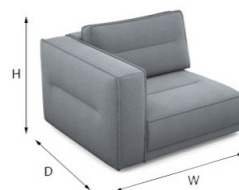

PANORAMA

PANORAMA

Modules disponible (Available modules):

E100
(88 cm x 83 cm x 107 cm)

B100L
(114 cm x 83 cm x 107 cm)

B100R
(114 cm x 83 cm x 107 cm)

EK01
(125 cm x 83 cm x 125 cm)

CH00L
(118 cm x 83 cm x 162 cm)

CH00R
(118 cm x 83 cm x 162 cm)

P000
(89 cm x 42 cm x 107 cm)

P003
(60 cm x 42 cm x 107 cm)

Dimensions
(W x H x D cm)

PANORAMA

Informations generales:

Structure de la carcasse:
Panneaux de particules, bois massif et panneaux de fibres

Pieds:
Plastique

Dimensions principales:
Hauteur d'assise: 42 cm / Hauteur de caisse: 71 cm / Profondeur d'assise: 58 cm / Largeur de l'accoudoir: 30 cm

General data:

Frame:
fiberboard, wood, chipboard

Seats:
Seats in polyurethane foam N 35 kg/m3 + polyurethane foam HR 25 kg/m3 + 150 g/m2 wadding

Back:
100% silicon balls

Suspension:
Seats: springs / Back: belts

Feet:
Plastic

Main dimensions:
Seat height: 42 cm / Base height: 71 cm / Seat depth: 58 cm / Armrest width: 30 cm